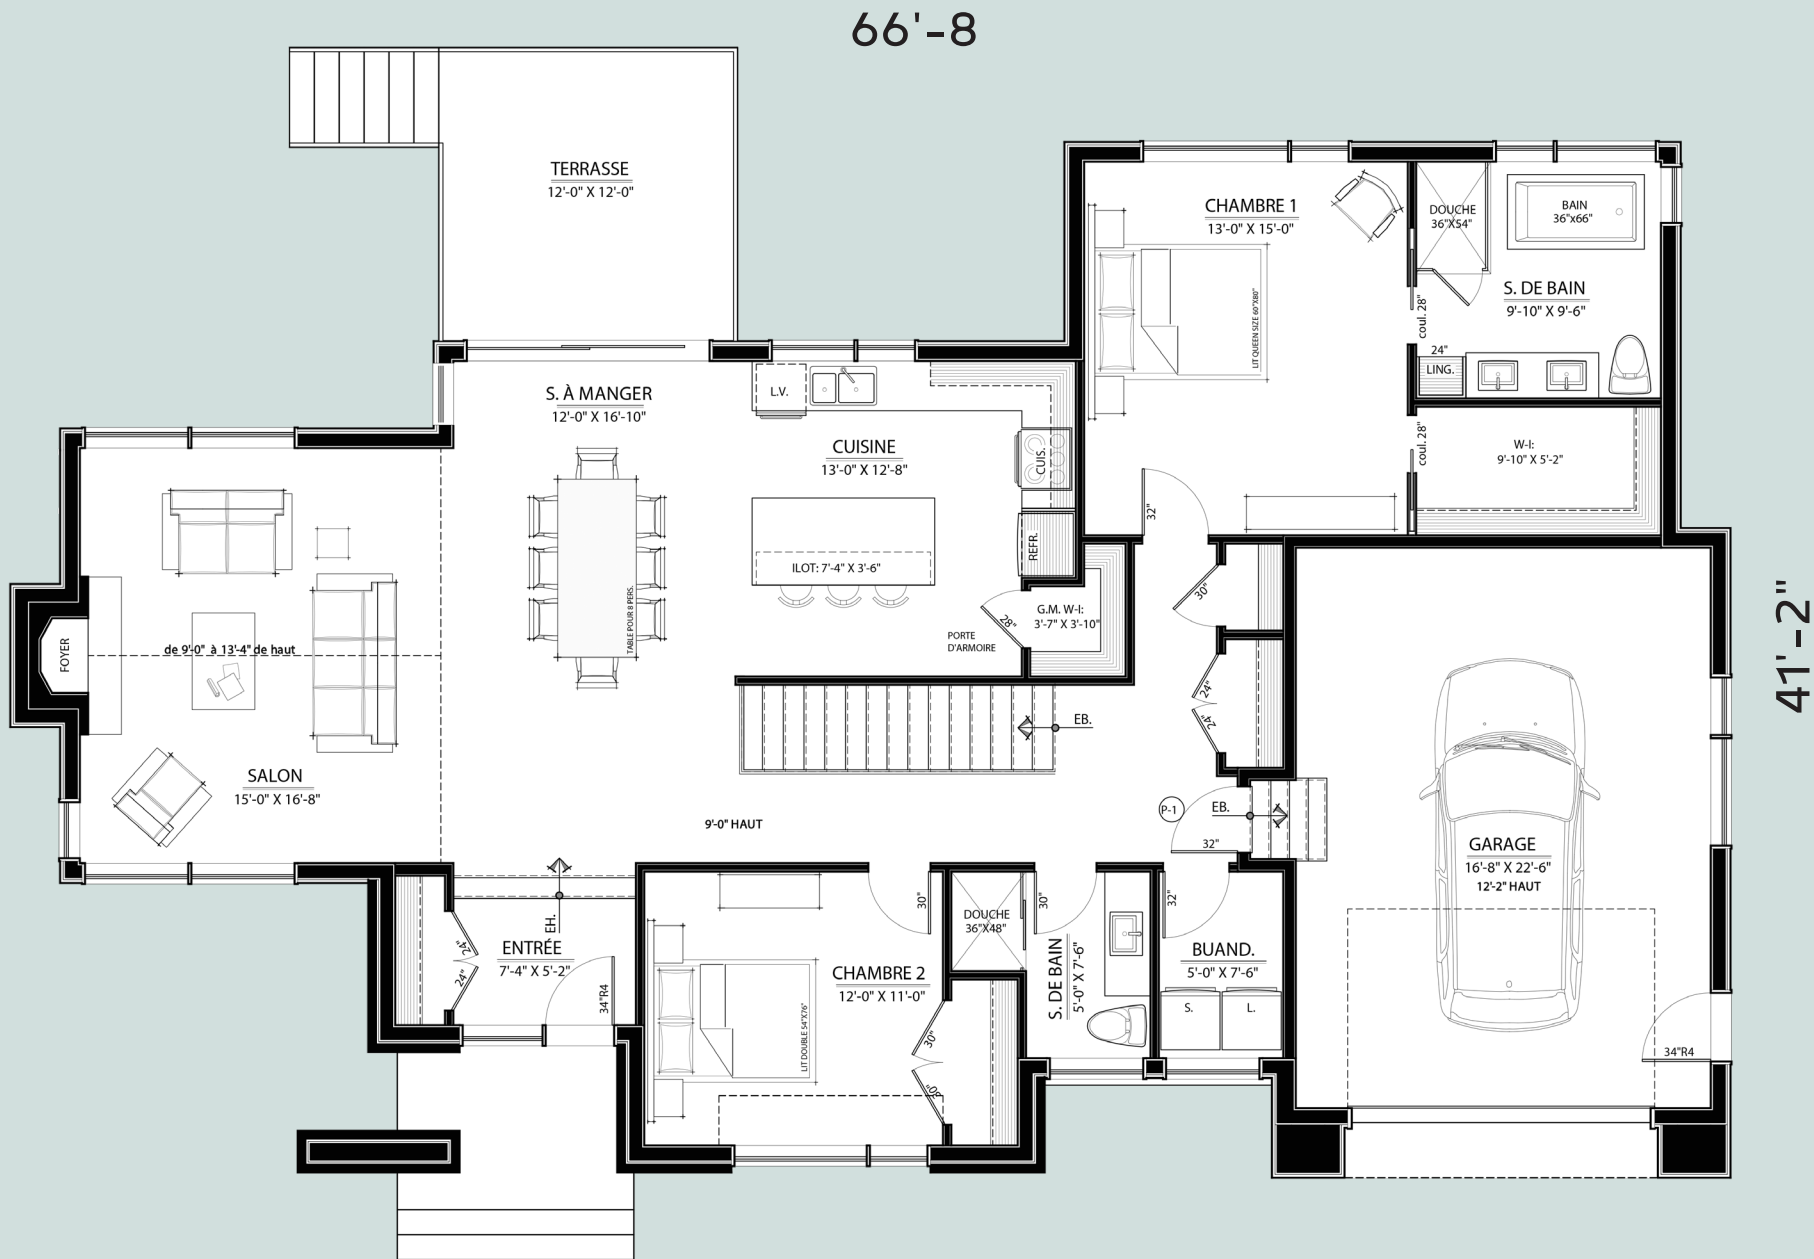

MODÈLE
Hors-piste

SUPERFICIE HABITABLE
1 666 PI²

 LA FORÊT DES
**QUATRE
VERSANTS**
VIVRE AU CŒUR DE LA NATURE

Image à titre indicatif

4VERSANTS.COM

Projet réalisé par **TRÉMÄ**

MODÈLE
Hors-piste

PLAN INTÉRIEUR
 REZ-DE-CHAUSSÉE

SUPERFICIE HABITABLE
 1 666 PI²

SUPERFICIE GARAGE
 407 PI²

Notes* Les superficies et dimensions sont approximatives et sujettes à changements sans préavis. Les superficies correspondent aux superficies brutes du bâtiment et sont calculées à partir de la face extérieure des murs extérieurs et à partir du centre des cloisons mitoyennes avec le garage.

Images et mobilier à titre indicatif seulement.

MODÈLE
Hors-piste

PLAN INTÉRIEUR
SOUS-SOL

SUPERFICIE HABITABLE
1 524 PI²

Notes* Les superficies et dimensions sont approximatives et sujettes à changements sans préavis. Les superficies correspondent aux superficies brutes du bâtiment et sont calculées à partir de la face extérieure des murs extérieurs et à partir du centre des cloisons mitoyennes avec le garage.

Images et mobilier à titre indicatif seulement.